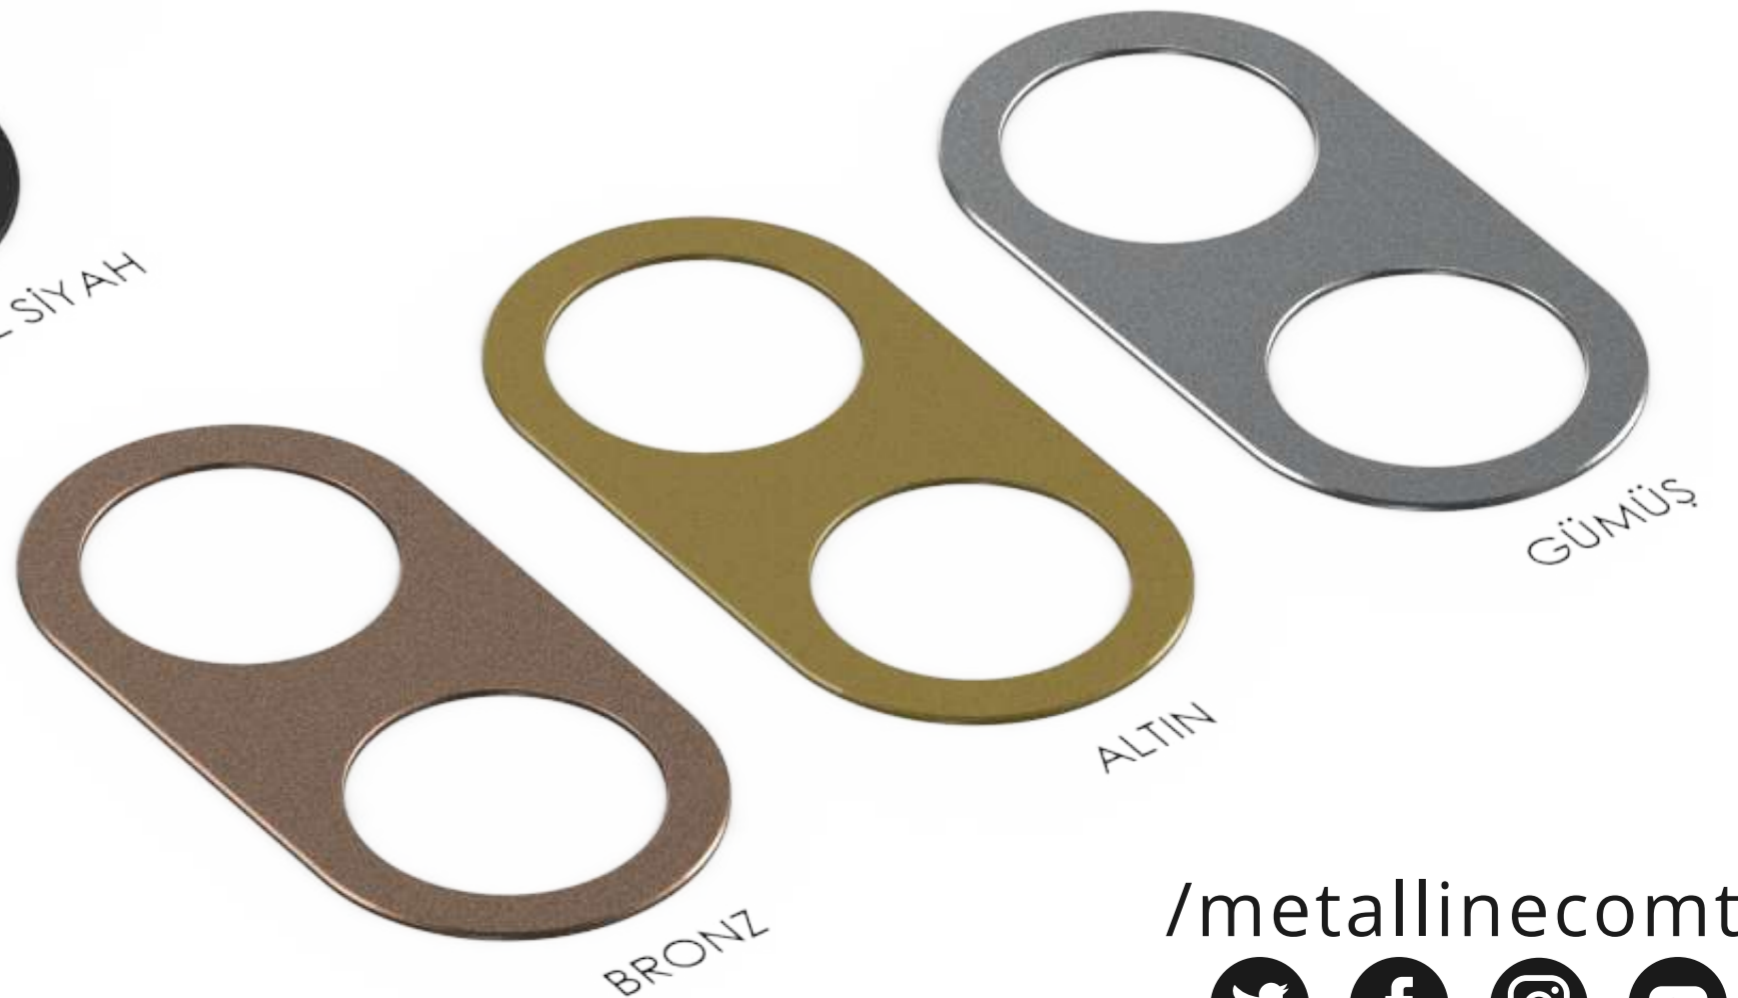

/metallinecomtr

RAFLARDAKİ YERİNİ ALIYOR

Circular-Line modeli raflardaki yerini alıyor. 3 farklı model
8 farklı renk seçeneği ile beğeninize sunuyoruz.

8 FARKLI RENK SEÇENEĐİ

Metalik renklerde: Gümüş, Altın ve Bronz; Soft Touch Renklerde: Siyah, Mavi, Sarı ve Kırmızı; Düz renklerde: Siyah ve Antrasit ile zengin bir renk seçeneĐi sunuyoruz.

metalline®

Electromechanic Systems

KENDİ PRİZİNİZİ KENDİNİZ TASARLAYIN

Circular-Line priz sistemlerini, seçtiğiniz renk ve boyutta plakalarla tamamlayın. İster rengarenk ister tek renk, dilediğiniz boyutta seçtiğiniz montaj plakası ile dilediğiniz renk ve içerikte ürünler yaratabilirsiniz.