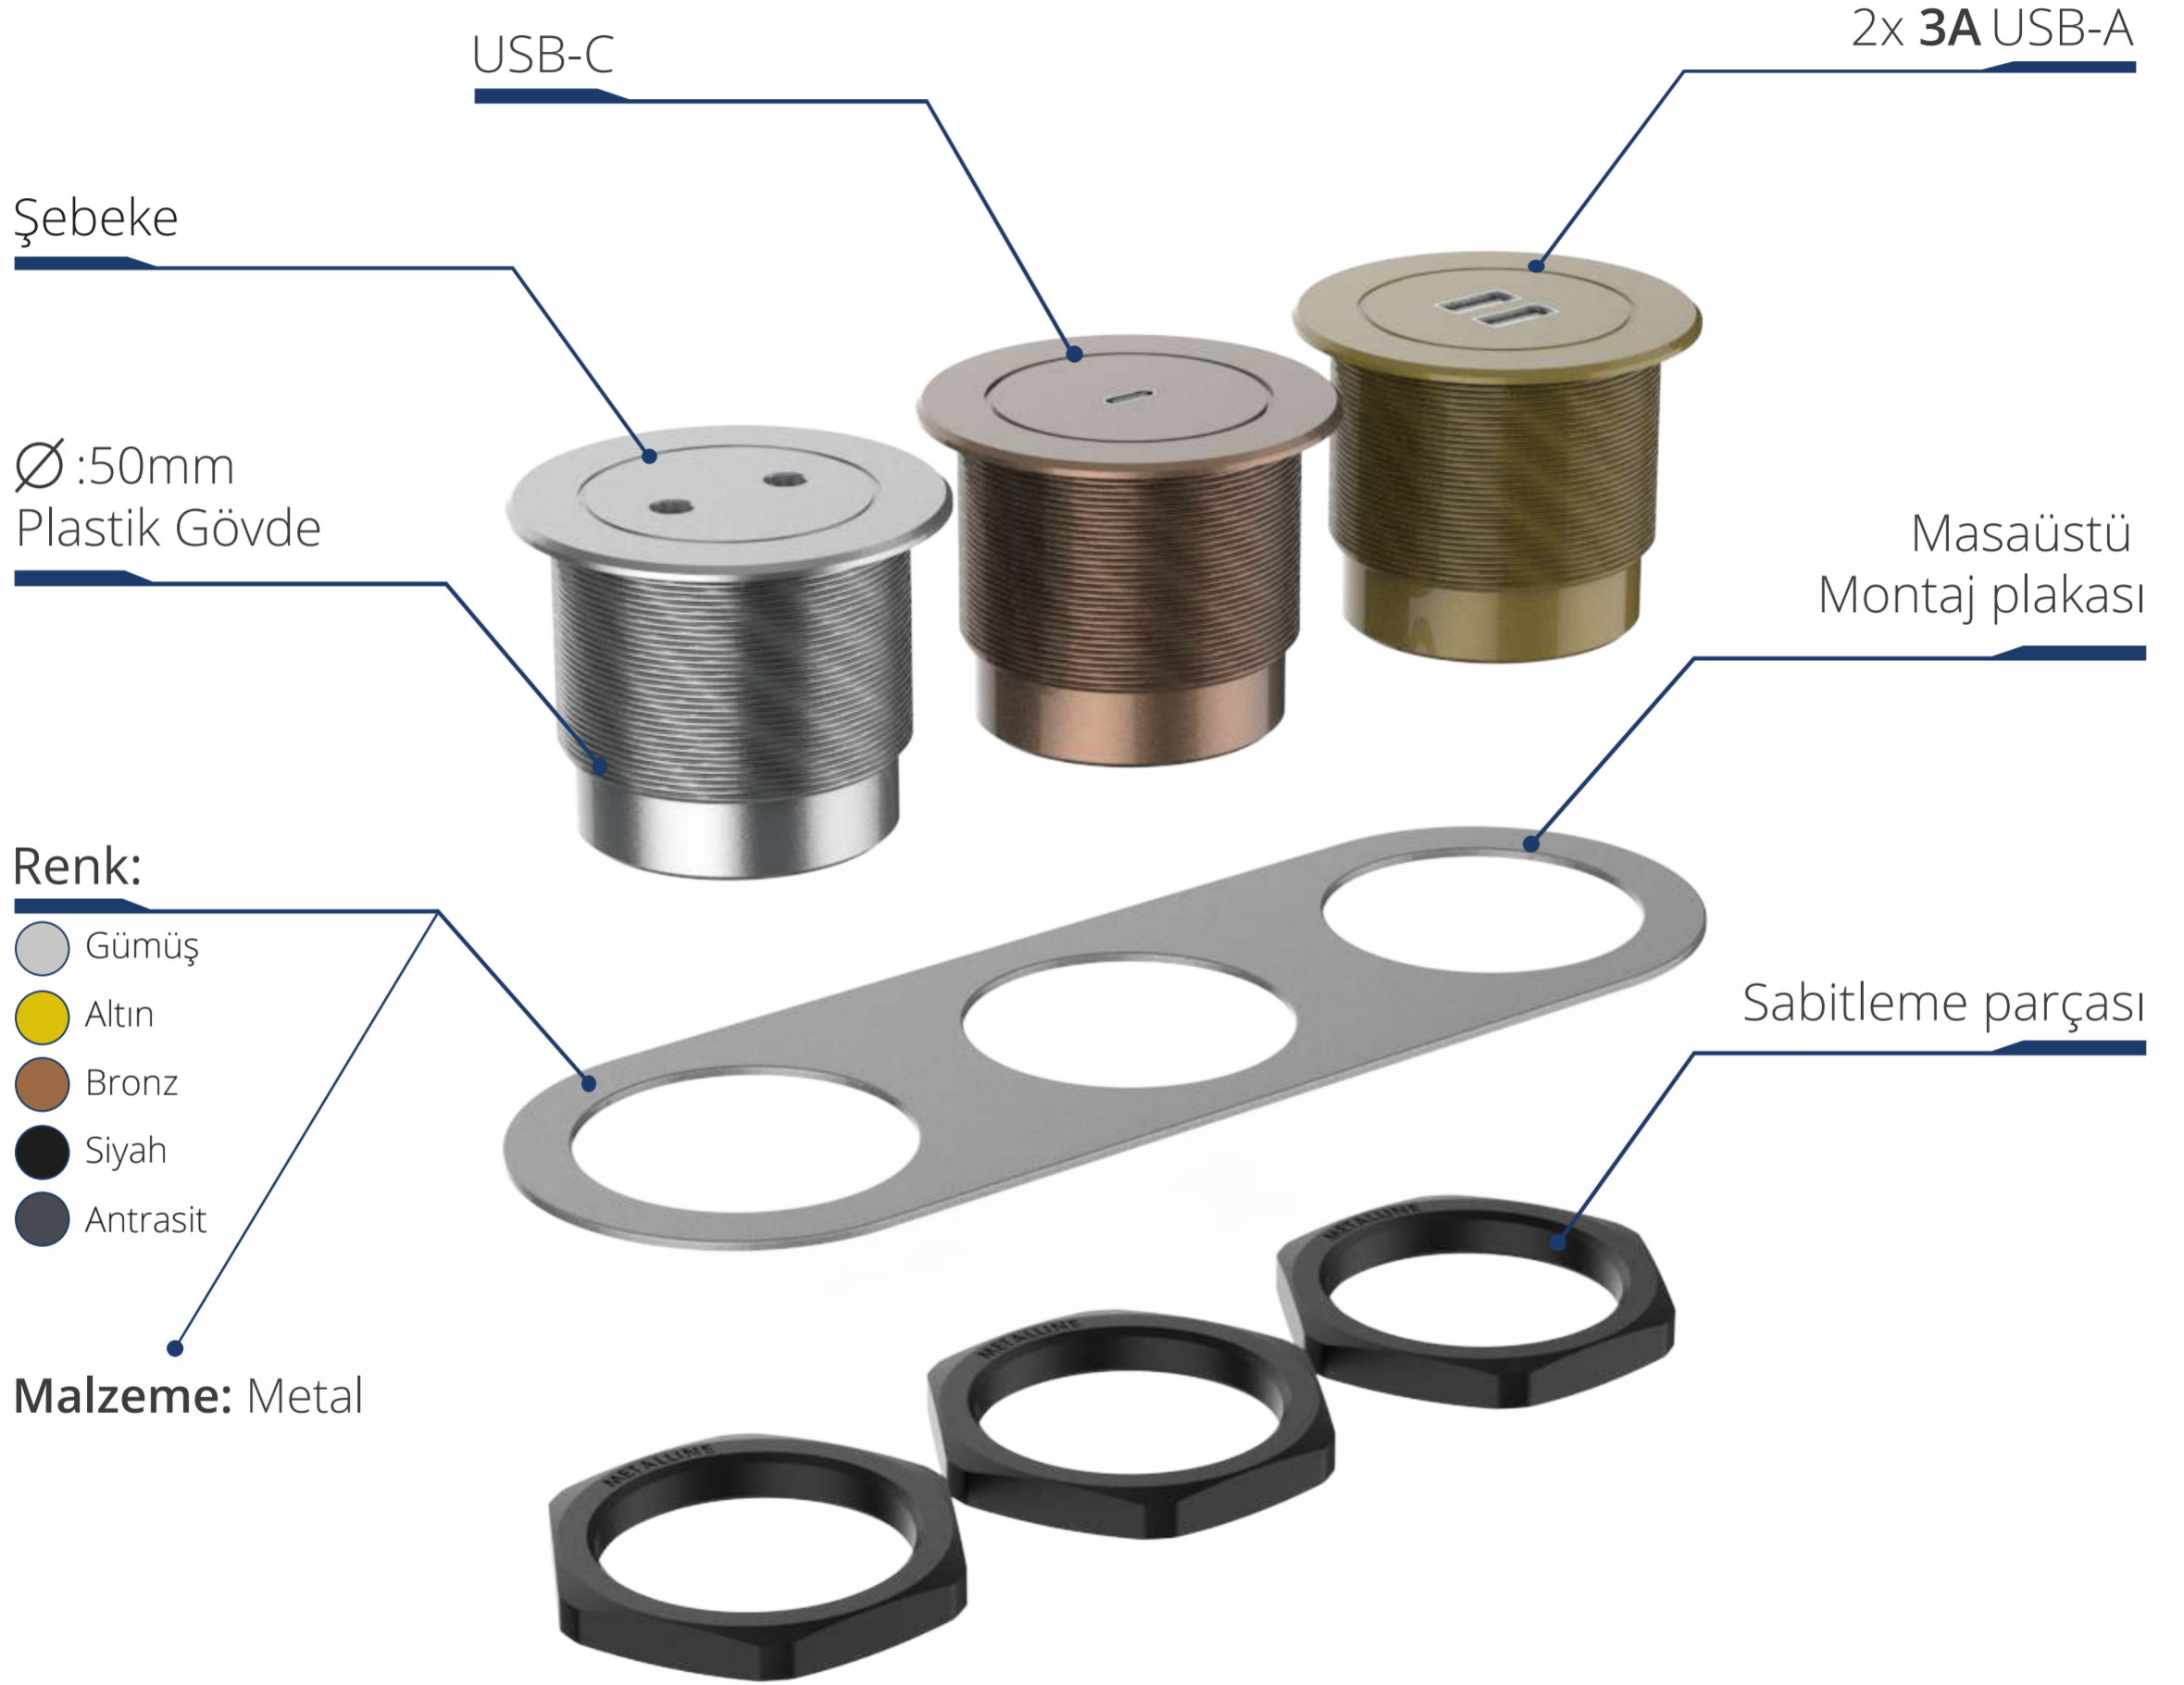

metalline®

Electromechanic Systems

/metallinecomtr