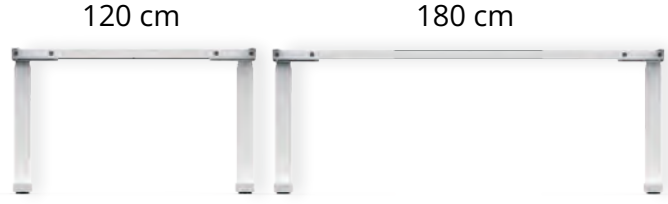

Hareketli masa ayağı 56 cm ile 121cm yükseklik arasında sorunsuz şekilde çalışabilir.

The Adjustable Table Desk can run smoothly between 56cm and 121cm height.

Hareketli Masa Ayağı üzerinde 120 cm ile 180 cm aralığında tabla kullanabilirsiniz.

You can use a table between 120cm and 180cm on the movable table leg.

Akıllı kumandası ile yukarı/aşağı hareket ettirebilirsiniz ve yükseklik ayarlarınızı koruyabilirsiniz.

You can move it up/down with its smart remote.