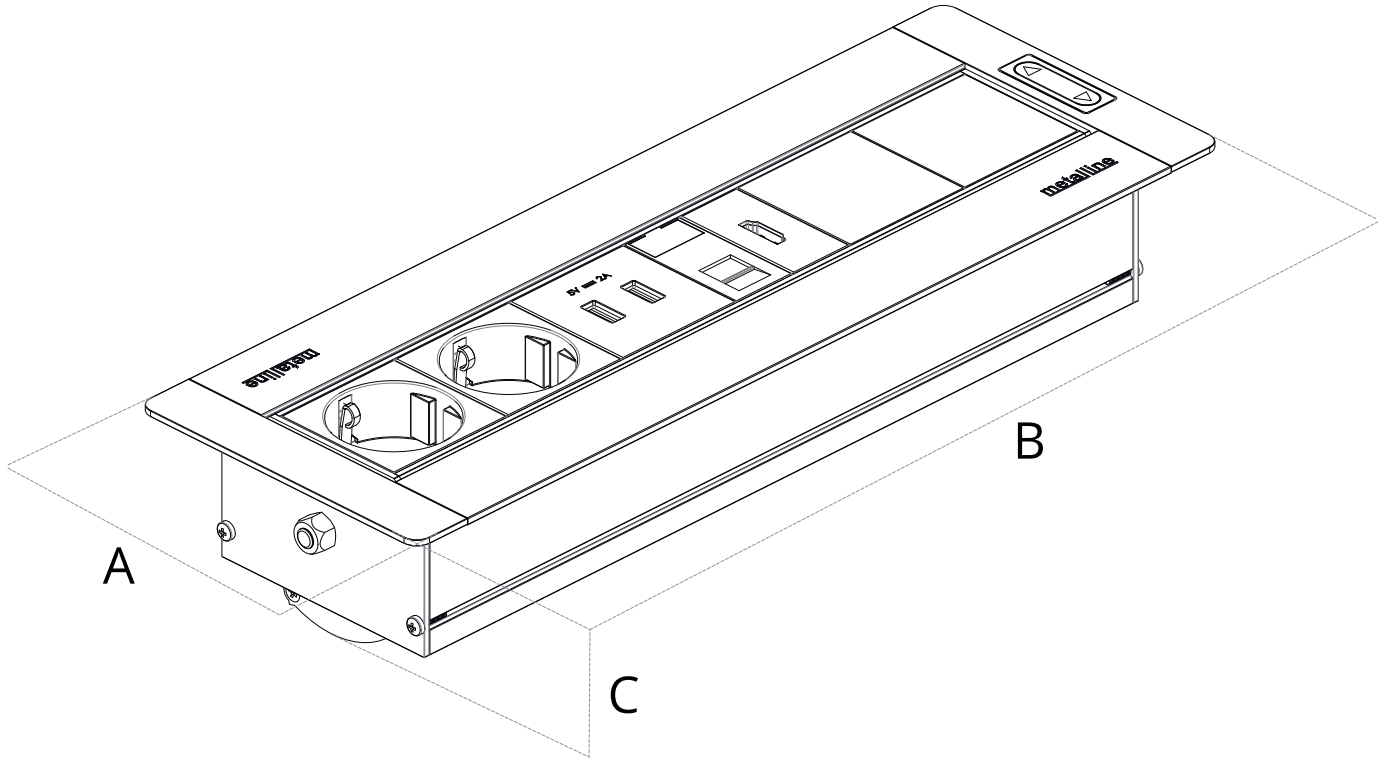

Ürün boyutu modül sayısına göre değişiklik gösterebilir.
The product size may vary according to the number of modules.

Malzeme / Material:

Alüminyum / Aluminum

Renk Seçeneği / Color Option:

Natürel Eloksal,
Antrasit, Siyah /
Natural Anodized,
Anthracite, Black

Kullanım Yeri / Place of Use:

Masaüstü entegre /
Desktop integrated

Modül Adedi (number of modules)	A (dış genişlik/outer width)	B (dış uzunluk/outer length)	C (yükseklik/height)	Masa Delik Ölçüsü (table hole size)
8	110	318	60	290x82
10	110	363	60	335x82

Ölçüler milimetre (mm) cinsindedir.
Dimensions are in millimeters (mm).

Ürün içeriği istenilen donanım tipi ve adedine göre düzenlenebilir.

The product content can be arranged according to the desired configuration type and quantity.

Donanım Seçenekleri / Configuration Options:

Şebeke (2 Modül), UPS (2 Modül), CAT6 (1 Modül), CAT3 (1 Modül), HDMI (1 Modül), USB (2 Modül), VGA (1 Modül)
Power (2 Modules), UPS (2 Modules), CAT6 (1 Module), CAT3 (1 Module), HDMI (1 Module), USB (2 Modules), VGA (1 Module)

Donanımların modül adetleri parantez içerisinde belirtilmiştir.
The number of modules of the configuration is indicated in parentheses.