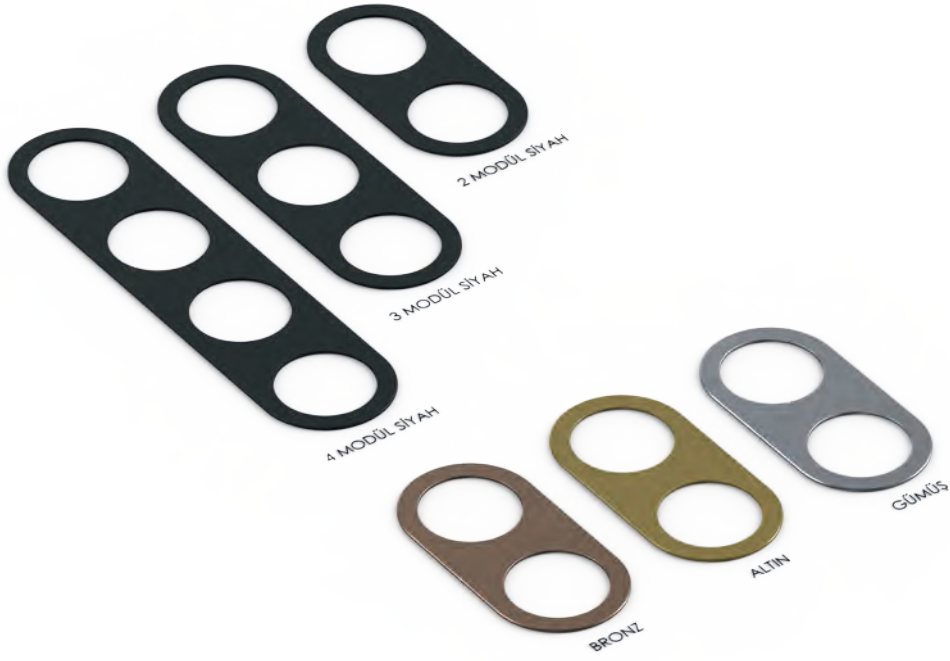

Kendi Prizinizi Kendiniz Tasarlayın

Circular-Line Gömme Priz Sistemlerini, istediğiniz içerik kombinasyonu ile 2'li, 3'lü ve 4'lü masa plakalarıyla tamamlayabilirsiniz. Şık tasarımı, kolay kullanımı ve kişiselleştirilebilir özelliklerinin yanı sıra fonksiyonelliği ve kolay kurulumu sayesinde bağlantı soketi ihtiyacınızı birebir karşılayabilmenizi sağlar.

Design Your Own Socket

You can create your own Circular-Line products using the double, triple and quadruple desk plates and any Circular-Line model according to your requirement. Beside its elegant design, simple usage and customization features; easy installation and functionality features, gets you a unique modular socket experience..