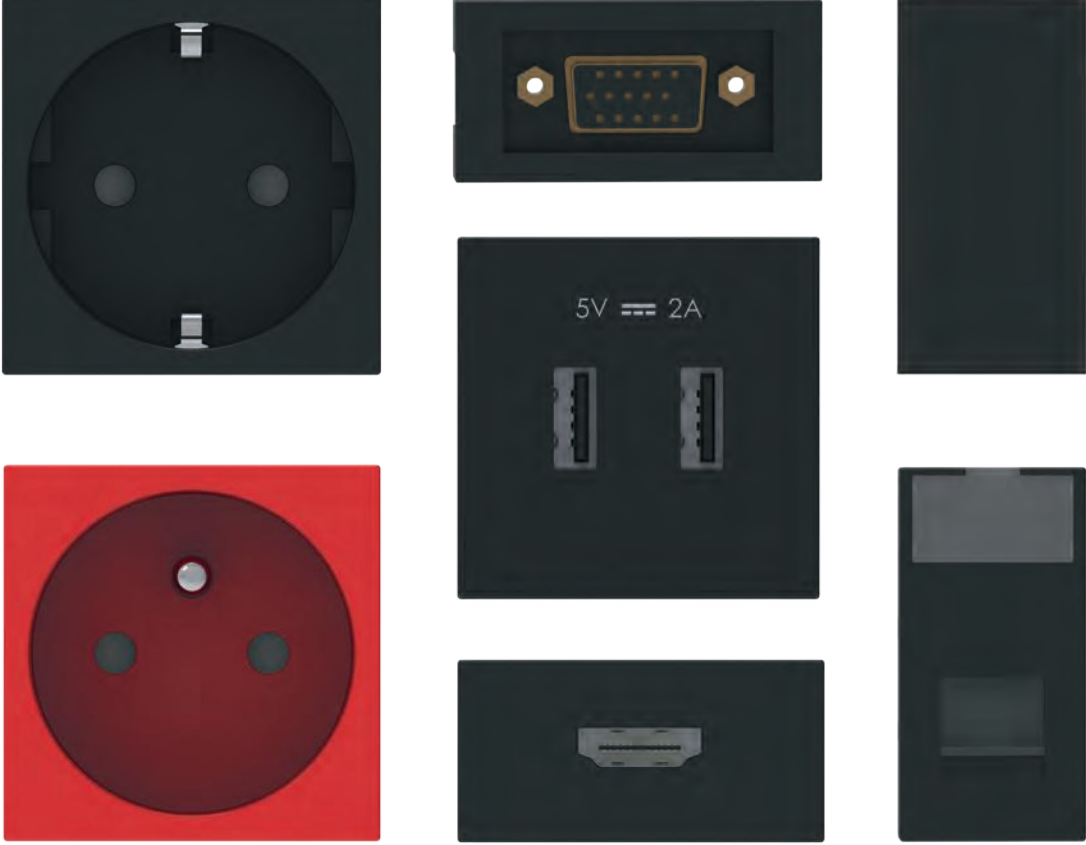

MODÜL SEÇENEKLERİ

MODULE OPTIONS

Priz sistemlerinizi oluştururken içeriklerinizi ihtiyaçlarınıza göre seçebilirsiniz. ŞEBEKE, UPS, USB ŞARJ, USB DATA, HDMI, CAT3,CAT6, VGA, AUDIO vs. tüm modüler priz gruplarını istediğiniz kombinasyonda seçebilir ve size özel gizli masaüstü priz sistemini oluşturabilirsiniz. Metalline olarak kullandığımız bütün modüller, dünya standartlarına uygundur ve gerekli sertifikasyonları eksiksiz bir şekilde tamamlanmıştır.

As you combine your modules in a product, you can choose your modules according to your needs. You can pick . POWER, UPS, USB CHARGING, USB DATA, HDMI, CAT3,CAT6, VGA, AUDIO etc. as a module in your product. Metalline is very selective by choosing modules due to their certificates and standards