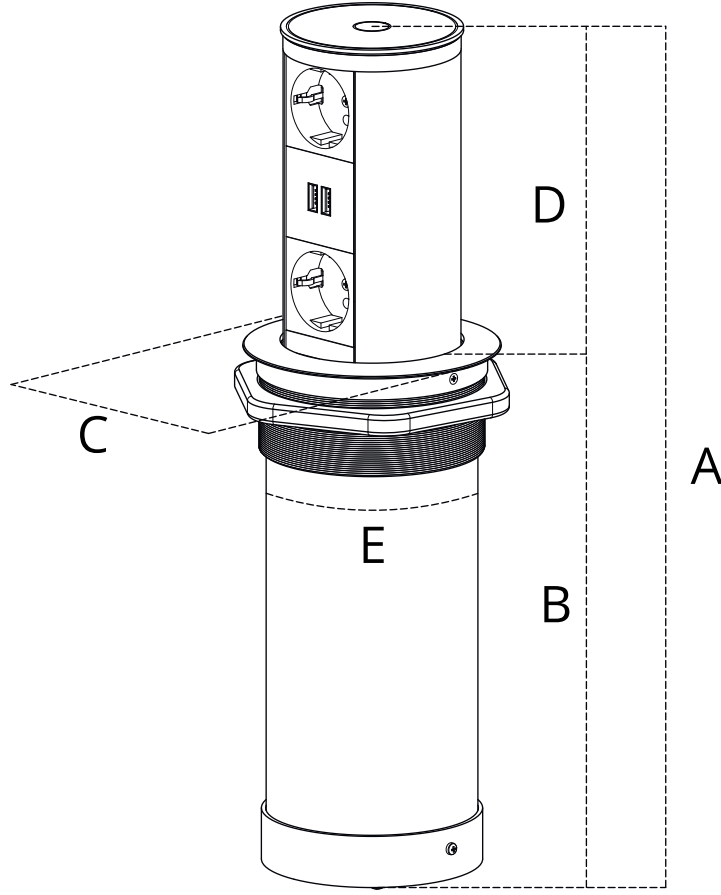

Ürün boyutu modül sayısına göre değişiklik gösterebilir.
The product size may vary according to the number of modules.

Malzeme / Material:

Alüminyum / Aluminum

Renk Seçeneği / Color Option:

Metalik Gümüş,
Antrasit, Siyah /
Metallic Silver,
Anthracite, Black

Kullanım Yeri / Place of Use:

Masaüstü entegre /
Desktop integrated

A	B	C	D	E
(açık uzunluk/open length)	(kapalı uzunluk/closed length)	(çerçeve genişliği/frame width)	(görünen uzunluk/apparent length)	(masa delik ölçüsü/table hole size)
410	260	122	153	110

Ölçüler milimetre (mm) cinsindedir.
Dimensions are in millimeters (mm).

Ürün içeriği istenilen donanım tipi ve adedine göre düzenlenebilir.

The product content can be arranged according to the desired configuration type and quantity.

Donanım Seçenekleri / Configuration Options:

Şebeke (2 Modül), UPS (2 Modül), CAT6 (1 Modül), CAT3 (1 Modül), HDMI (1 Modül), USB (2 Modül), VGA (1 Modül)
Power (2 Modules), UPS (2 Modules), CAT6 (1 Module), CAT3 (1 Module), HDMI (1 Module), USB (2 Modules), VGA (1 Module)

Donanımların modül adetleri parantez içerisinde belirtilmiştir.
The number of modules of the configuration is indicated in parentheses.