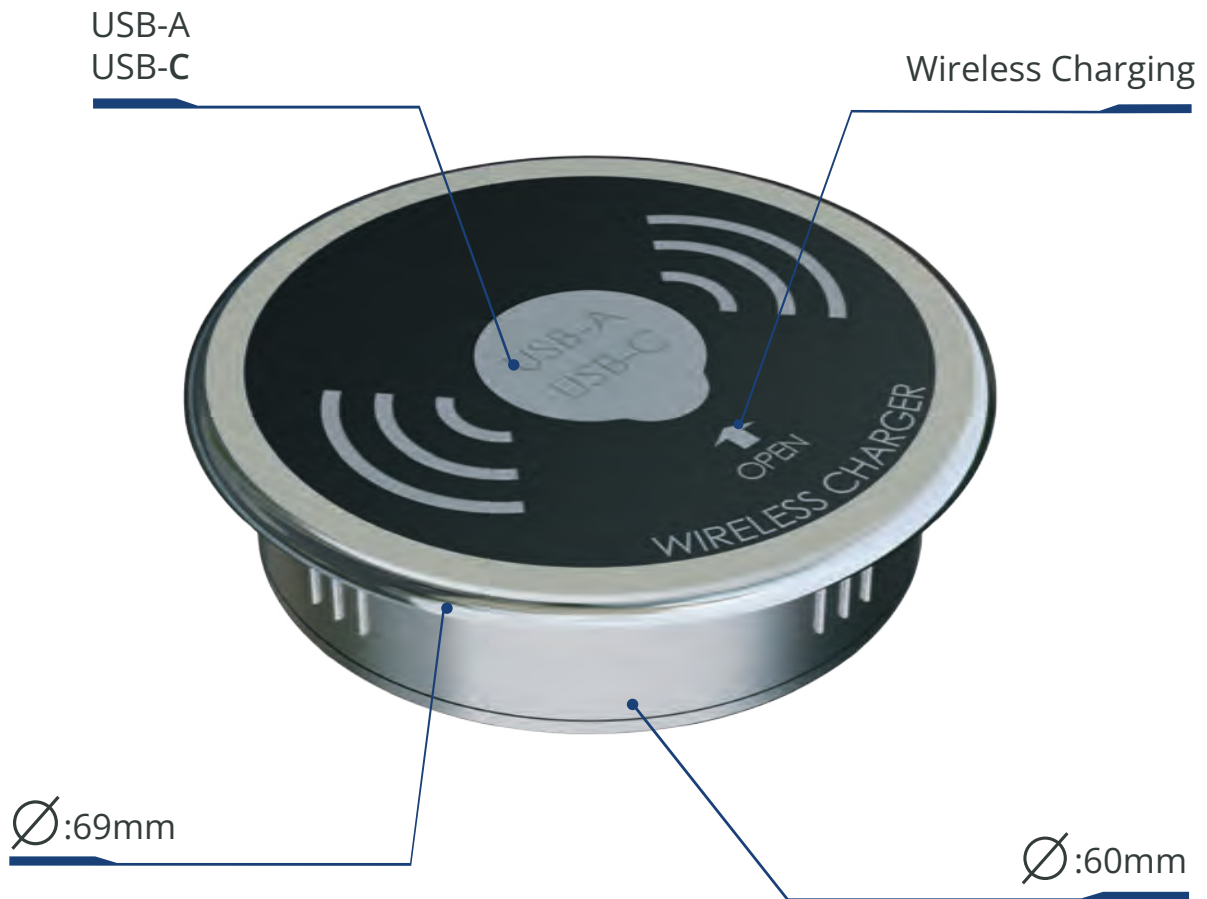

Stylish Design, Comfortable Use

It's faster now