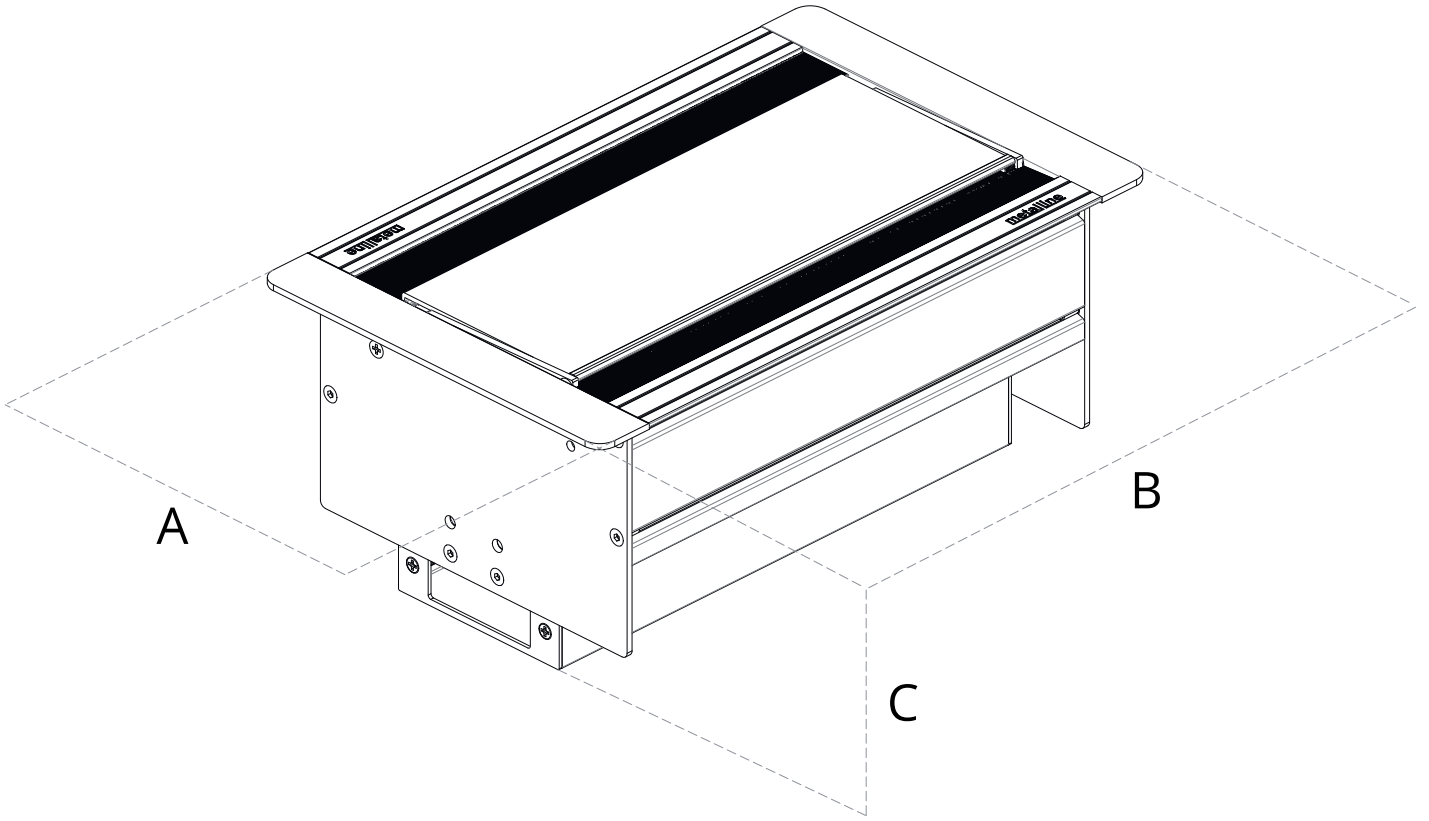

Ürün boyutu modül sayısına göre değişiklik gösterebilir.
The product size may vary according to the number of modules.

Malzeme / Material:

Alüminyum / Aluminum

Renk Seçeneği / Color Option:

Natürel Eloksal,
Antrasit, Siyah /
Natural Anodized,
Anthracite, Black

Kullanım Yeri / Place of Use:

Masaüstü entegre /
Desktop integrated

Modül Adedi (number of modules)	A (dış genişlik/outer width)	B (dış uzunluk/outer length)	C (yükseklik/height)	Masa Delik Ölçüsü (table hole size)
6	138	175	97	145x125
8	138	220	97	290x125
10	138	265	97	235x125
12	138	310	97	280x125

Ölçüler milimetre (mm) cinsindedir.
Dimensions are in millimeters (mm).

Ürün içeriği istenilen donanım tipi ve adedine göre düzenlenebilir.

The product content can be arranged according to the desired configuration type and quantity.

Donanım Seçenekleri / Configuration Options:

Şebeke (2 Modül), UPS (2 Modül), CAT6 (1 Modül), CAT3 (1 Modül), HDMI (1 Modül), USB (2 Modül), VGA (1 Modül)
Power (2 Modules), UPS (2 Modules), CAT6 (1 Module), CAT3 (1 Module), HDMI (1 Module), USB (2 Modules), VGA (1 Module)

Donanımların modül adetleri parantez içerisinde belirtilmiştir.
The number of modules of the configuration is indicated in parentheses.