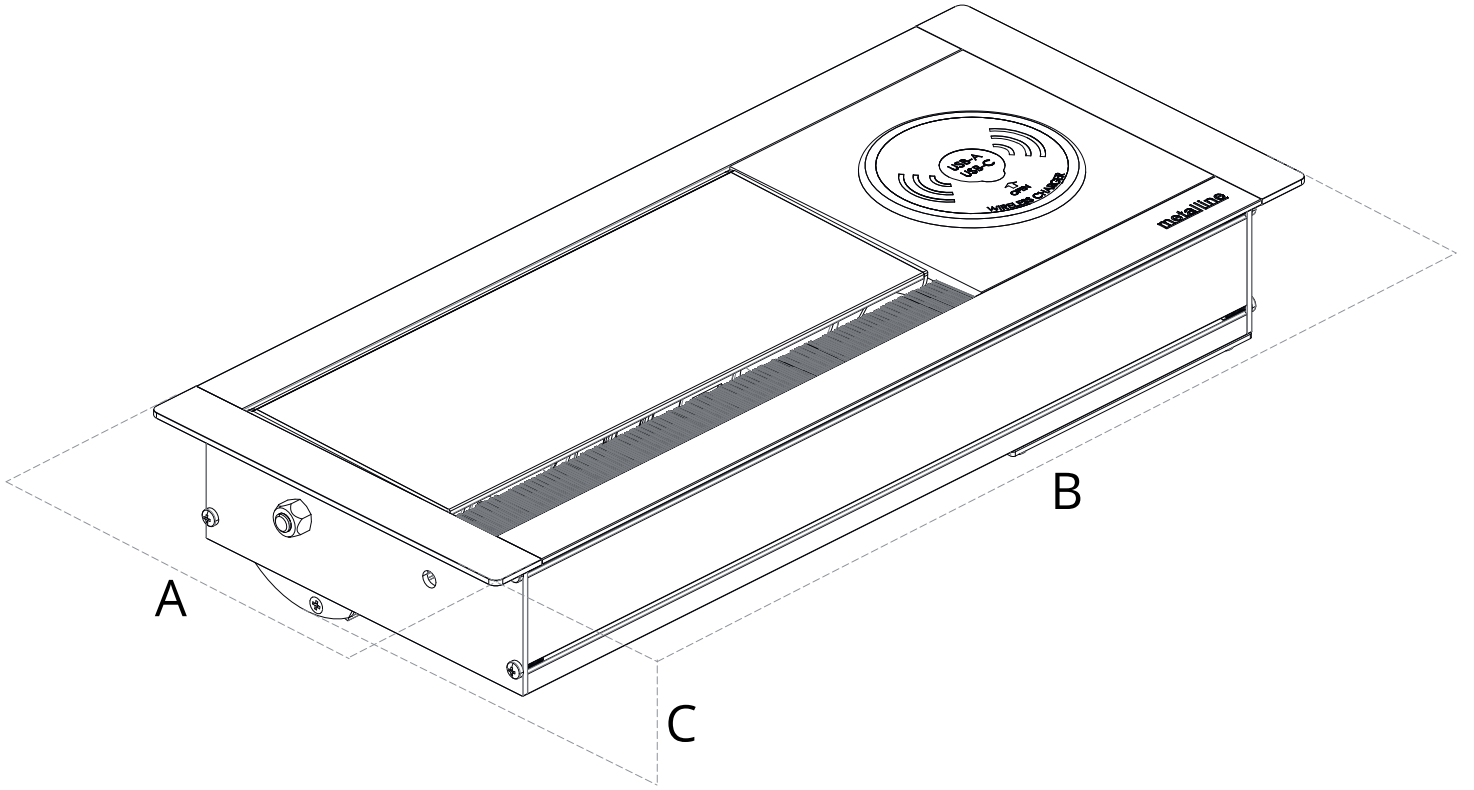

Ürün boyutu modül sayısına göre değişiklik gösterebilir.
The product size may vary according to the number of modules.

Malzeme / Material:

Alüminyum / Aluminum

Renk Seçeneği / Color Option:

Natürel Eloksal,
Antrasit, Siyah /
Natural Anodized,
Anthracite, Black

Kullanım Yeri / Place of Use:

Masaüstü entegre /
Desktop integrated

Modül Adedi (number of modules)	A (dış genişlik/outer width)	B (dış uzunluk/outer length)	C (yükseklik/height)	Masa Delik Ölçüsü (table hole size)
8	150	326	60	138x292
10	150	371	60	183x292
12	150	416	60	228x292

Ölçüler milimetre (mm) cinsindedir.
Dimensions are in millimeters (mm).

Ürün içeriği istenilen donanım tipi ve adedine göre düzenlenebilir.

The product content can be arranged according to the desired configuration type and quantity.

Donanım Seçenekleri / Configuration Options:

Şebeke (2 Modül), UPS (2 Modül), CAT6 (1 Modül), CAT3 (1 Modül), HDMI (1 Modül), USB (2 Modül), VGA (1 Modül)
Power 2 Modules, UPS (2 Modules), CAT6 (1 Module), CAT3 (1 Module), HDMI (1 Module), USB (2 Modules), VGA (1 Module)

Donanımların modül adetleri parantez içerisinde belirtilmiştir.
The number of modules of the configuration is indicated in parentheses.