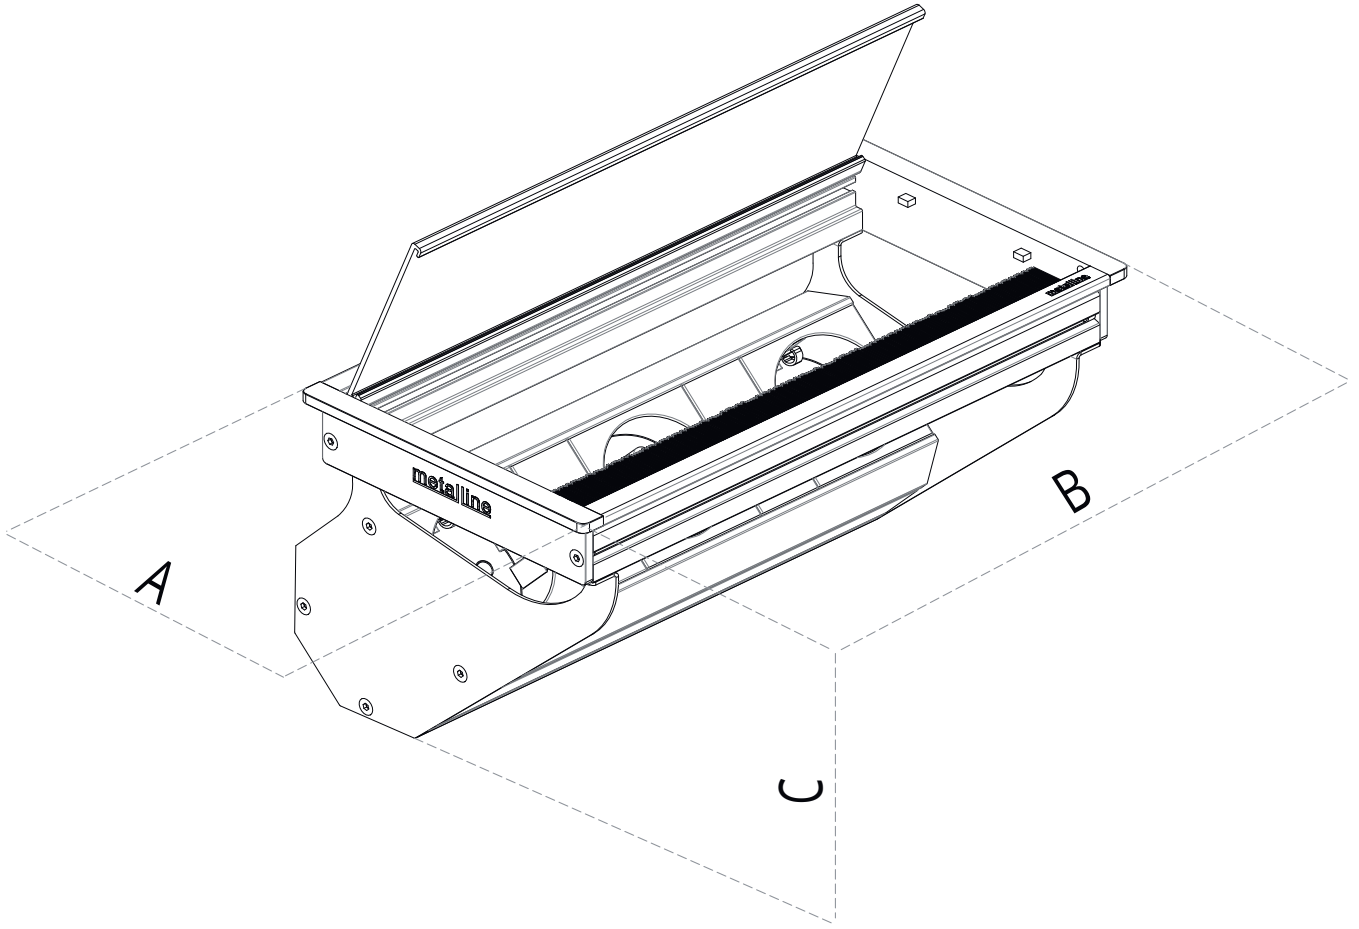

Ürün boyutu modül sayısına göre değişiklik gösterebilir.
The product size may vary according to the number of modules.

Malzeme / Material:

Alüminyum / Alüminyum

Renk Seçeneği / Color Option:

Natürel Eloksal,
Antrasit, Siyah /
Natural Anodized,
Anthracite, Black

Kullanım Yeri / Place of Use:

Masaüstü entegre /
Desktop integrated

Modül Adedi (number of modules)	A (dış genişlik/outer width)	B (dış uzunluk/outer length)	C (yükseklik/height)	Masa Delik Ölçüsü (table hole size)
6	112	180	110	170x104
8	112	225	110	215x104
10	112	270	110	260x104
12	112	315	110	305x104

Ölçüler milimetre (mm) cinsindedir.
Dimensions are in millimeters (mm).

Ürün içeriği istenilen donanım tipi ve adedine göre düzenlenebilir.

The product content can be arranged according to the desired configuration type and quantity.

Donanım Seçenekleri / Configuration Options:

Şebeke (2 Modül), UPS (2 Modül), CAT6 (1 Modül), CAT3 (1 Modül), HDMI (1 Modül), USB (2 Modül), VGA (1 Modül)
Power (2 Modules), UPS (2 Modules), CAT6 (1 Module), CAT3 (1 Module), HDMI (1 Module), USB (2 Modules), VGA (1 Module)

Donanımların modül adetleri parantez içerisinde belirtilmiştir.
The number of modules of the configuration is indicated in parentheses.