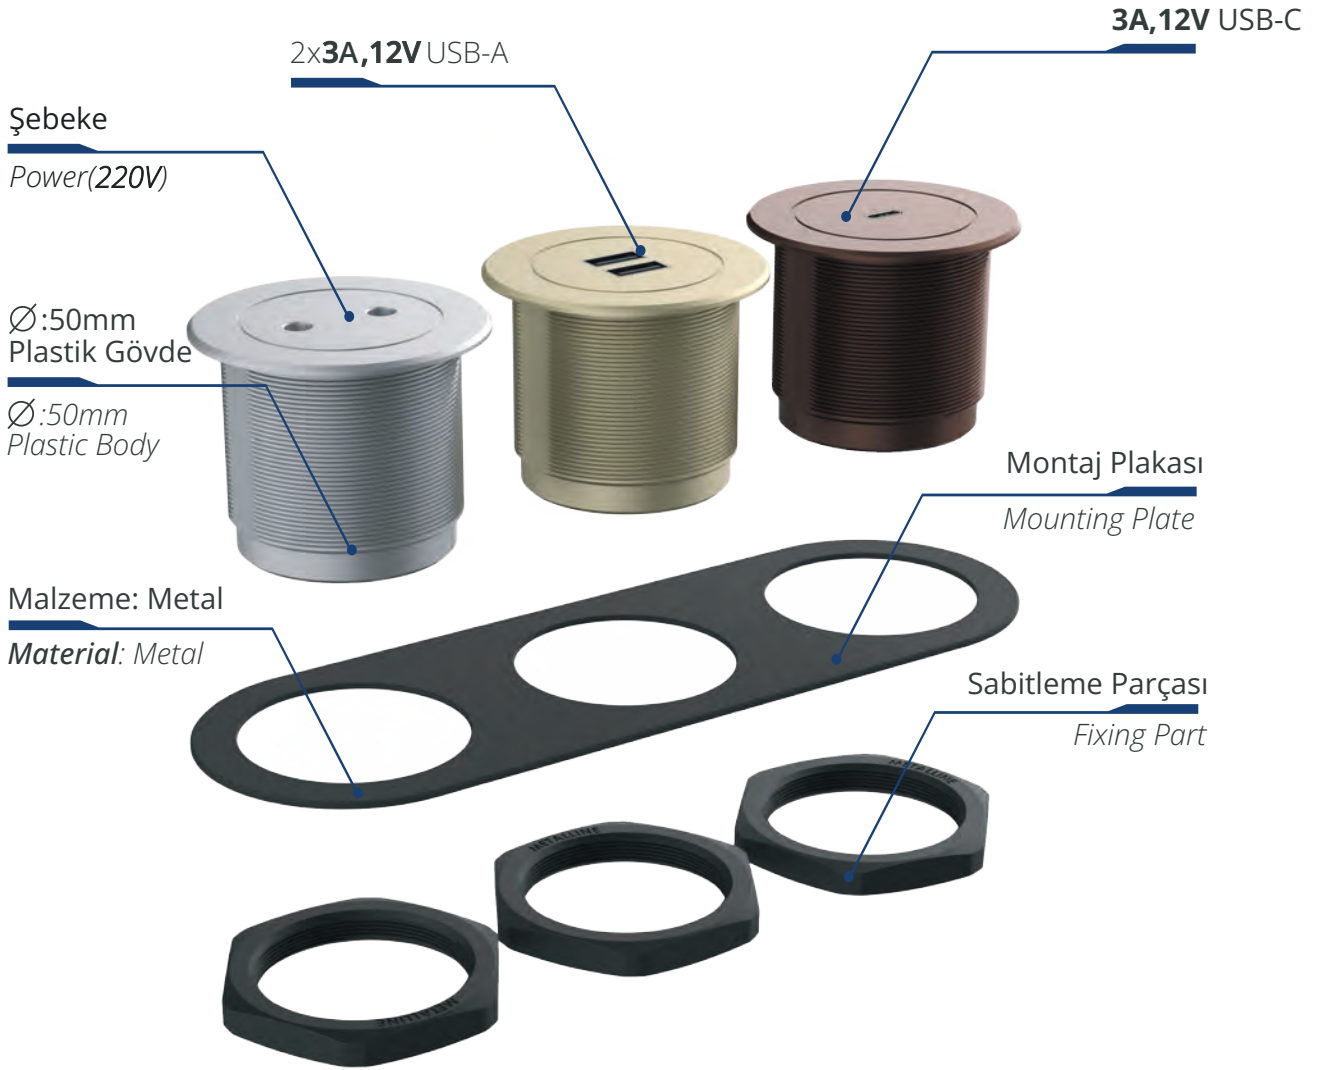

Farklı Bağlantı Seçenekleri

Circular-Line modeli, USB-A, USB-C (Type C) ve topraksız şebeke prizi seçenekleriyle ev ve ofis mobilyalarınızda; ihtiyaçlarınızı gidermenizi sağlayacak ve kompakt modüler tasarımıyla mobilyalarınıza modern bir hava katacaktır. Ayrıca sunduğumuz renk seçenekleriyle kullanım ortamınıza modern bir hava katabilir ve tarzınızı yansıtabilirsiniz.

Different Socket Options

With its USB-A type, USB-C type and earthless power socket models, Circular-Line will meet your needs in your office and home furnitures. And it will carry your furnitures to a different level with its different color options.