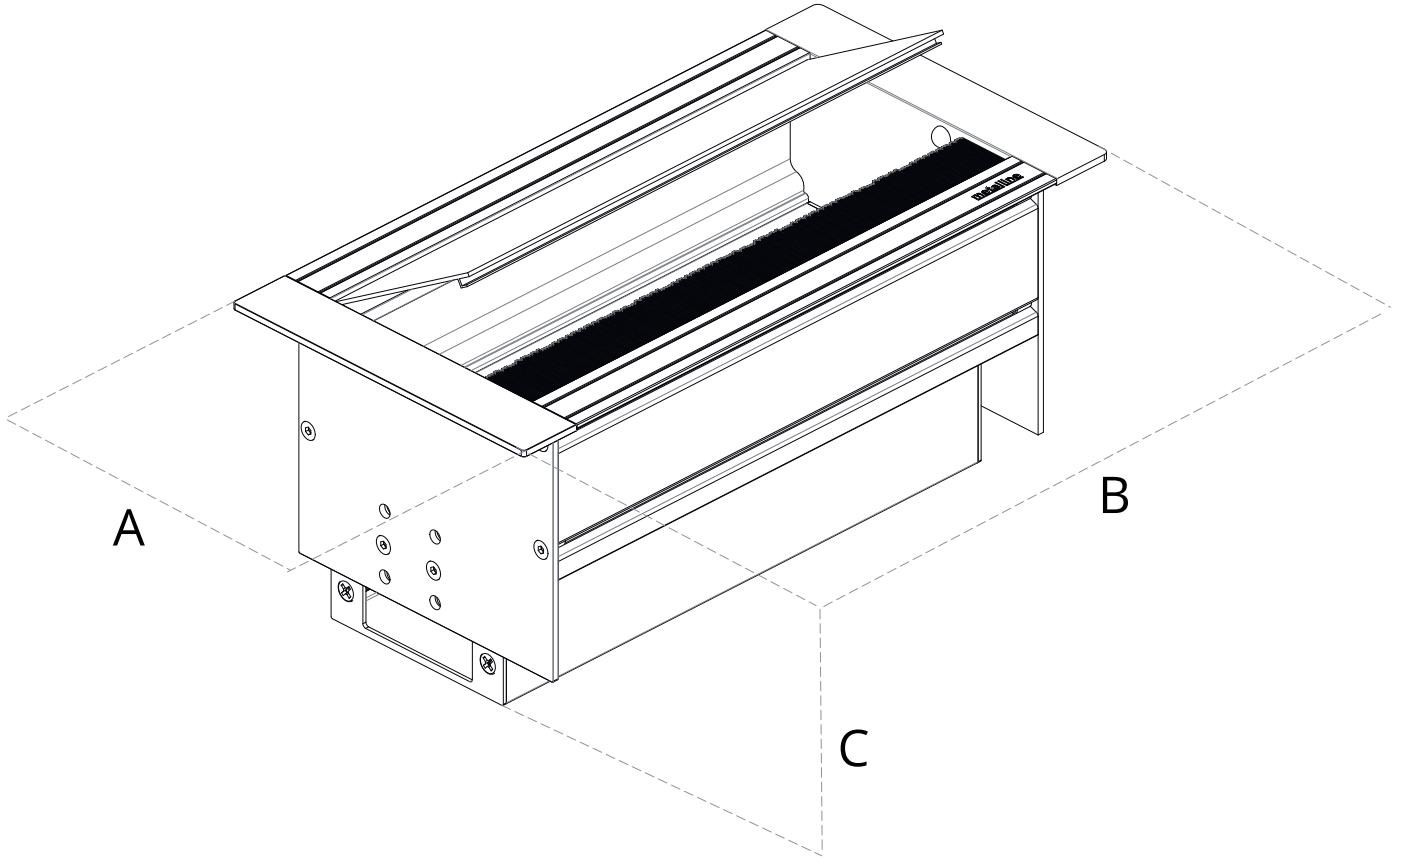

Ürün boyutu modül sayısına göre değişiklik gösterebilir.
The product size may vary according to the number of modules.

Malzeme / Material:

Alüminyum / Aluminum

Renk Seçeneği / Color Option:

Natürel Eloksal,
Antrasit, Siyah /
Natural Anodized,
Anthracite, Black

Kullanım Yeri / Place of Use:

Masaüstü entegre /
Desktop integrated

Modül Adedi (number of modules)	A (dış genişlik/outer width)	B (dış uzunluk/outer length)	C (yükseklik/height)	Masa Delik Ölçüsü (table hole size)
6	110	173	100	145x96
8	110	206	100	190x96
10	110	264	100	235x96
12	110	308	100	280x96

Ölçüler milimetre (mm) cinsindedir.
Dimensions are in millimeters (mm).

Ürün içeriği istenilen donanım tipi ve adedine göre düzenlenebilir.

The product content can be arranged according to the desired configuration type and quantity.

Donanım Seçenekleri / Configuration Options:

Şebeke (2 Modül), UPS (2 Modül), CAT6 (1 Modül), CAT3 (1 Modül), HDMI (1 Modül), USB (2 Modül), VGA (1 Modül)
Power (2 Modules), UPS (2 Modules), CAT6 (1 Module), CAT3 (1 Module), HDMI (1 Module), USB (2 Modules), VGA (1 Module)

Donanımların modül adetleri parantez içerisinde belirtilmiştir.
The number of modules of the configuration is indicated in parentheses.