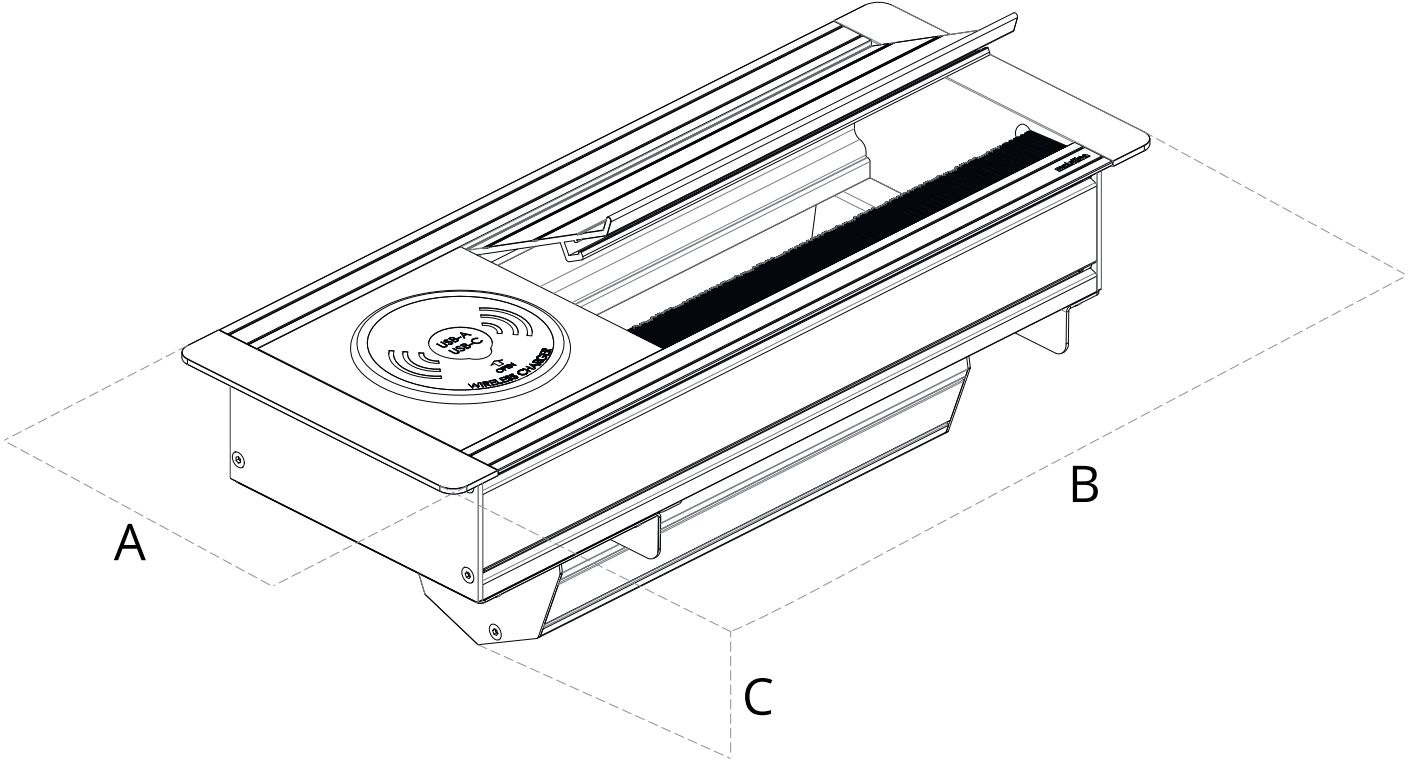

Ürün boyutu modül sayısına göre değişiklik gösterebilir.
The product size may vary according to the number of modules.

Malzeme / Material:

Alüminyum / Aluminum

Renk Seçeneği / Color Option:

Natürel Eloksal,
Antrasit, Siyah /
Natural Anodized,
Anthracite, Black

Kullanım Yeri / Place of Use:

Masaüstü entegre /
Desktop integrated

Modül Adedi (number of modules)	A (dış genişlik/outer width)	B (dış uzunluk/outer length)	C (yükseklik/height)	Masa Delik Ölçüsü (table hole size)
6	125	273	125	240x115
8	125	318	125	285x115
10	125	363	125	330x115
12	125	408	125	375x115

Ölçüler milimetre (mm) cinsindedir.
Dimensions are in millimeters (mm).

Ürün içeriği istenilen donanım tipi ve adedine göre düzenlenebilir.

The product content can be arranged according to the desired configuration type and quantity.

Donanım Seçenekleri / Configuration Options:

Şebeke (2 Modül), UPS (2 Modül), CAT6 (1 Modül), CAT3 (1 Modül), HDMI (1 Modül), USB (2 Modül), VGA (1 Modül)
Power (2 Modules), UPS (2 Modules), CAT6 (1 Module), CAT3 (1 Module), HDMI (1 Module), USB (2 Modules), VGA (1 Module)

Donanımların modül adetleri parantez içerisinde belirtilmiştir.
The number of modules of the configuration is indicated in parentheses.