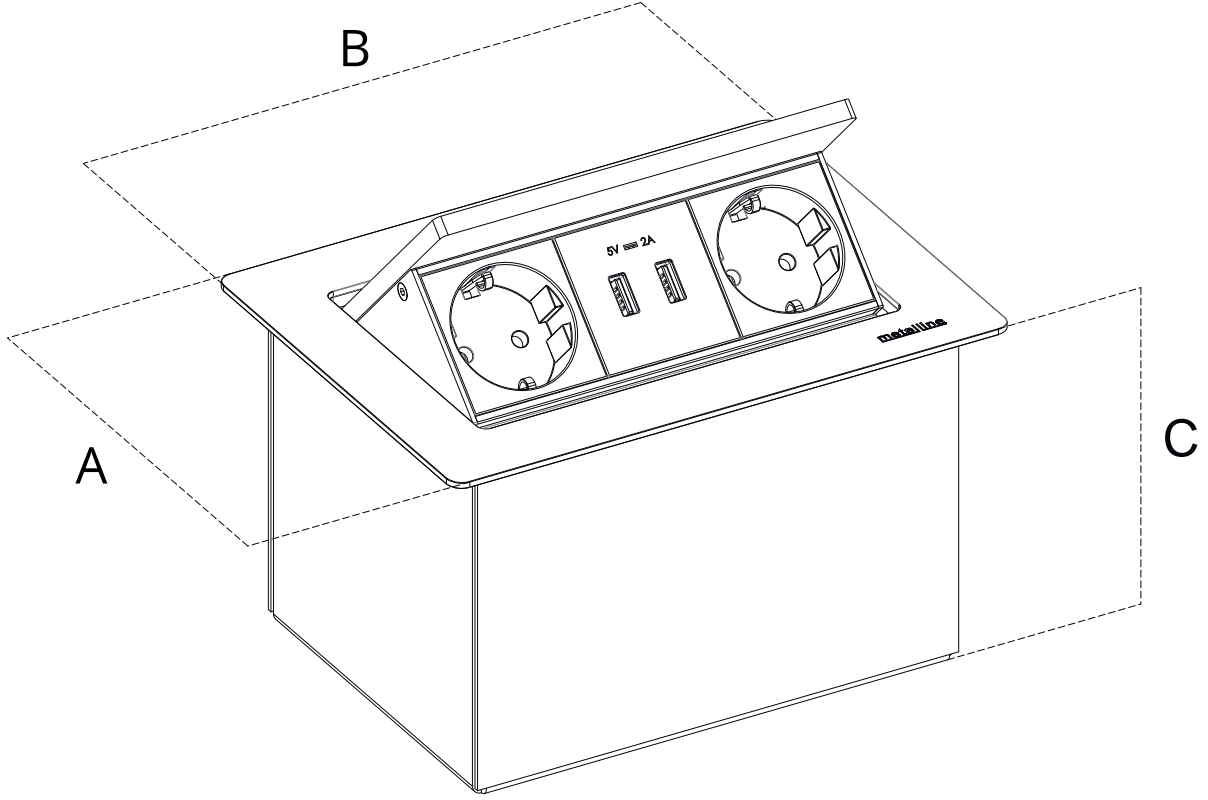

Ürün boyutu modül sayısına göre değişiklik gösterebilir.
The product size may vary according to the number of modules.

Malzeme / Material: Alüminyum / Aluminum
Renk Seçeneği / Color Option: Satine Paslanmaz, Antrasit, Siyah / Brushed Stainless Steel, Anthracite, Black
Kullanım Yeri / Place of Use: Masaüstü entegre / Desktop integrated

Modül Adedi (number of modules)	A (dış genişlik/outer width)	B (dış uzunluk/outer length)	C (yükseklik/height)	Masa Delik Ölçüsü (table hole size)
6	130	188	110	165x132

Ölçüler milimetre (mm) cinsindedir.
Dimensions are in millimeters (mm).

Ürün içeriği istenilen donanım tipi ve adedine göre düzenlenebilir.
The product content can be arranged according to the desired configuration type and quantity.

Donanım Seçenekleri / Configuration Options:

Şebeke (2 Modül), UPS (2 Modül), CAT6 (1 Modül), CAT3 (1 Modül), HDMI (1 Modül), USB (2 Modül), VGA (1 Modül)
Power (2 Modules), UPS (2 Modules), CAT6 (1 Module), CAT3 (1 Module), HDMI (1 Module), USB (2 Modules), VGA (1 Module)

Donanımların modül adetleri parantez içerisinde belirtilmiştir.
The number of modules of the configuration is indicated in parentheses.