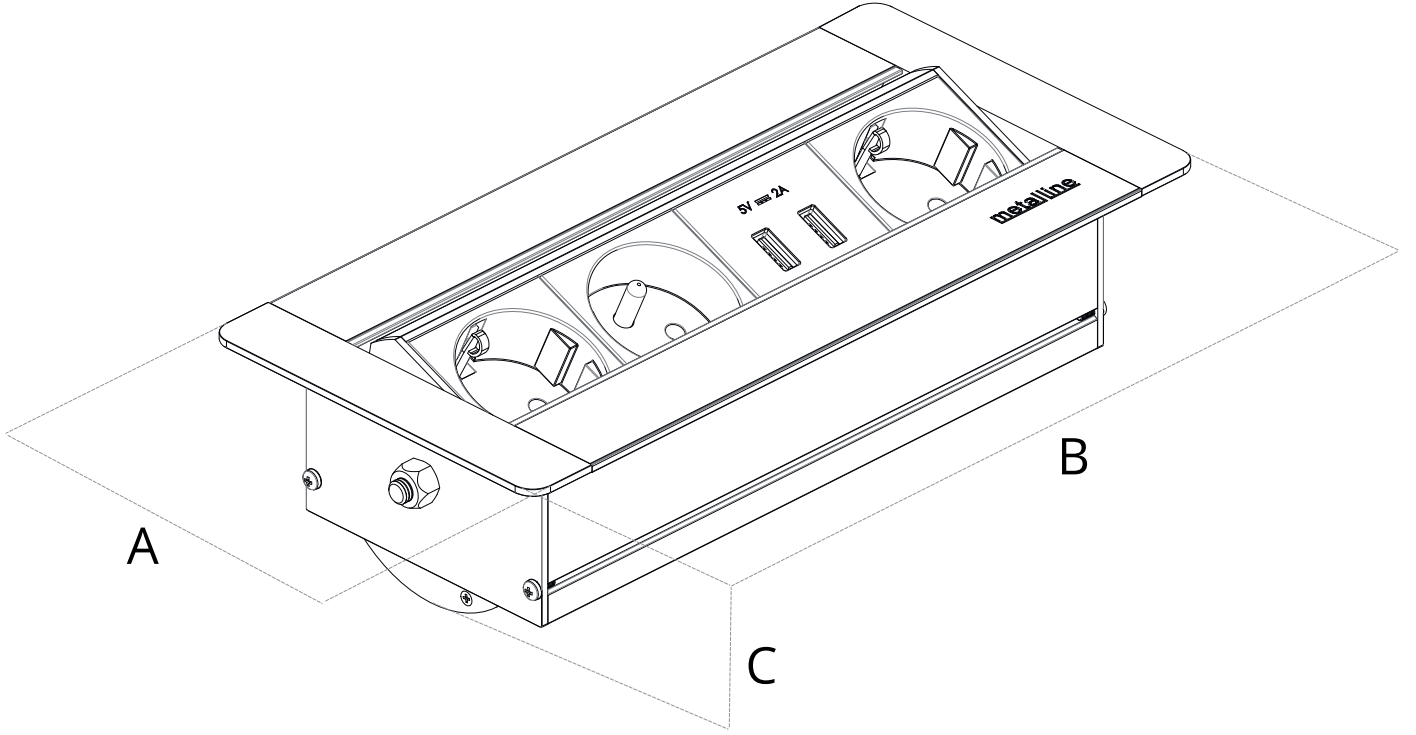

Ürün boyutu modül sayısına göre değişiklik gösterebilir.
The product size may vary according to the number of modules.

Malzeme / Material:

Alüminyum / Aluminum

Renk Seçeneği / Color Option:

Natürel Eloksal,
Antrasit, Siyah /
Natural Anodized,
Anthracite, Black

Kullanım Yeri / Place of Use:

Masaüstü entegre /
Desktop integrated

Modül Adedi (number of modules)	A (dış genişlik/outer width)	B (dış uzunluk/outer length)	C (yükseklik/height)	Masa Delik Ölçüsü (table hole size)
6	110	180	60	165x88
8	110	225	60	210x88
10	110	270	60	255x88
12	110	315	60	300x88

Ölçüler milimetre (mm) cinsindedir.
Dimensions are in millimeters (mm).

Ürün içeriği istenilen donanım tipi ve adedine göre düzenlenebilir.

The product content can be arranged according to the desired configuration type and quantity.

Donanım Seçenekleri / Configuration Options:

Şebeke (2 Modül), UPS (2 Modül), CAT6 (1 Modül), CAT3 (1 Modül), HDMI (1 Modül), USB (2 Modül), VGA (1 Modül)
Power (2 Modules), UPS (2 Modules), CAT6 (1 Module), CAT3 (1 Module), HDMI (1 Module), USB (2 Modules), VGA (1 Module)

Donanımların modül adetleri parantez içerisinde belirtilmiştir.
The number of modules of the configuration is indicated in parentheses.